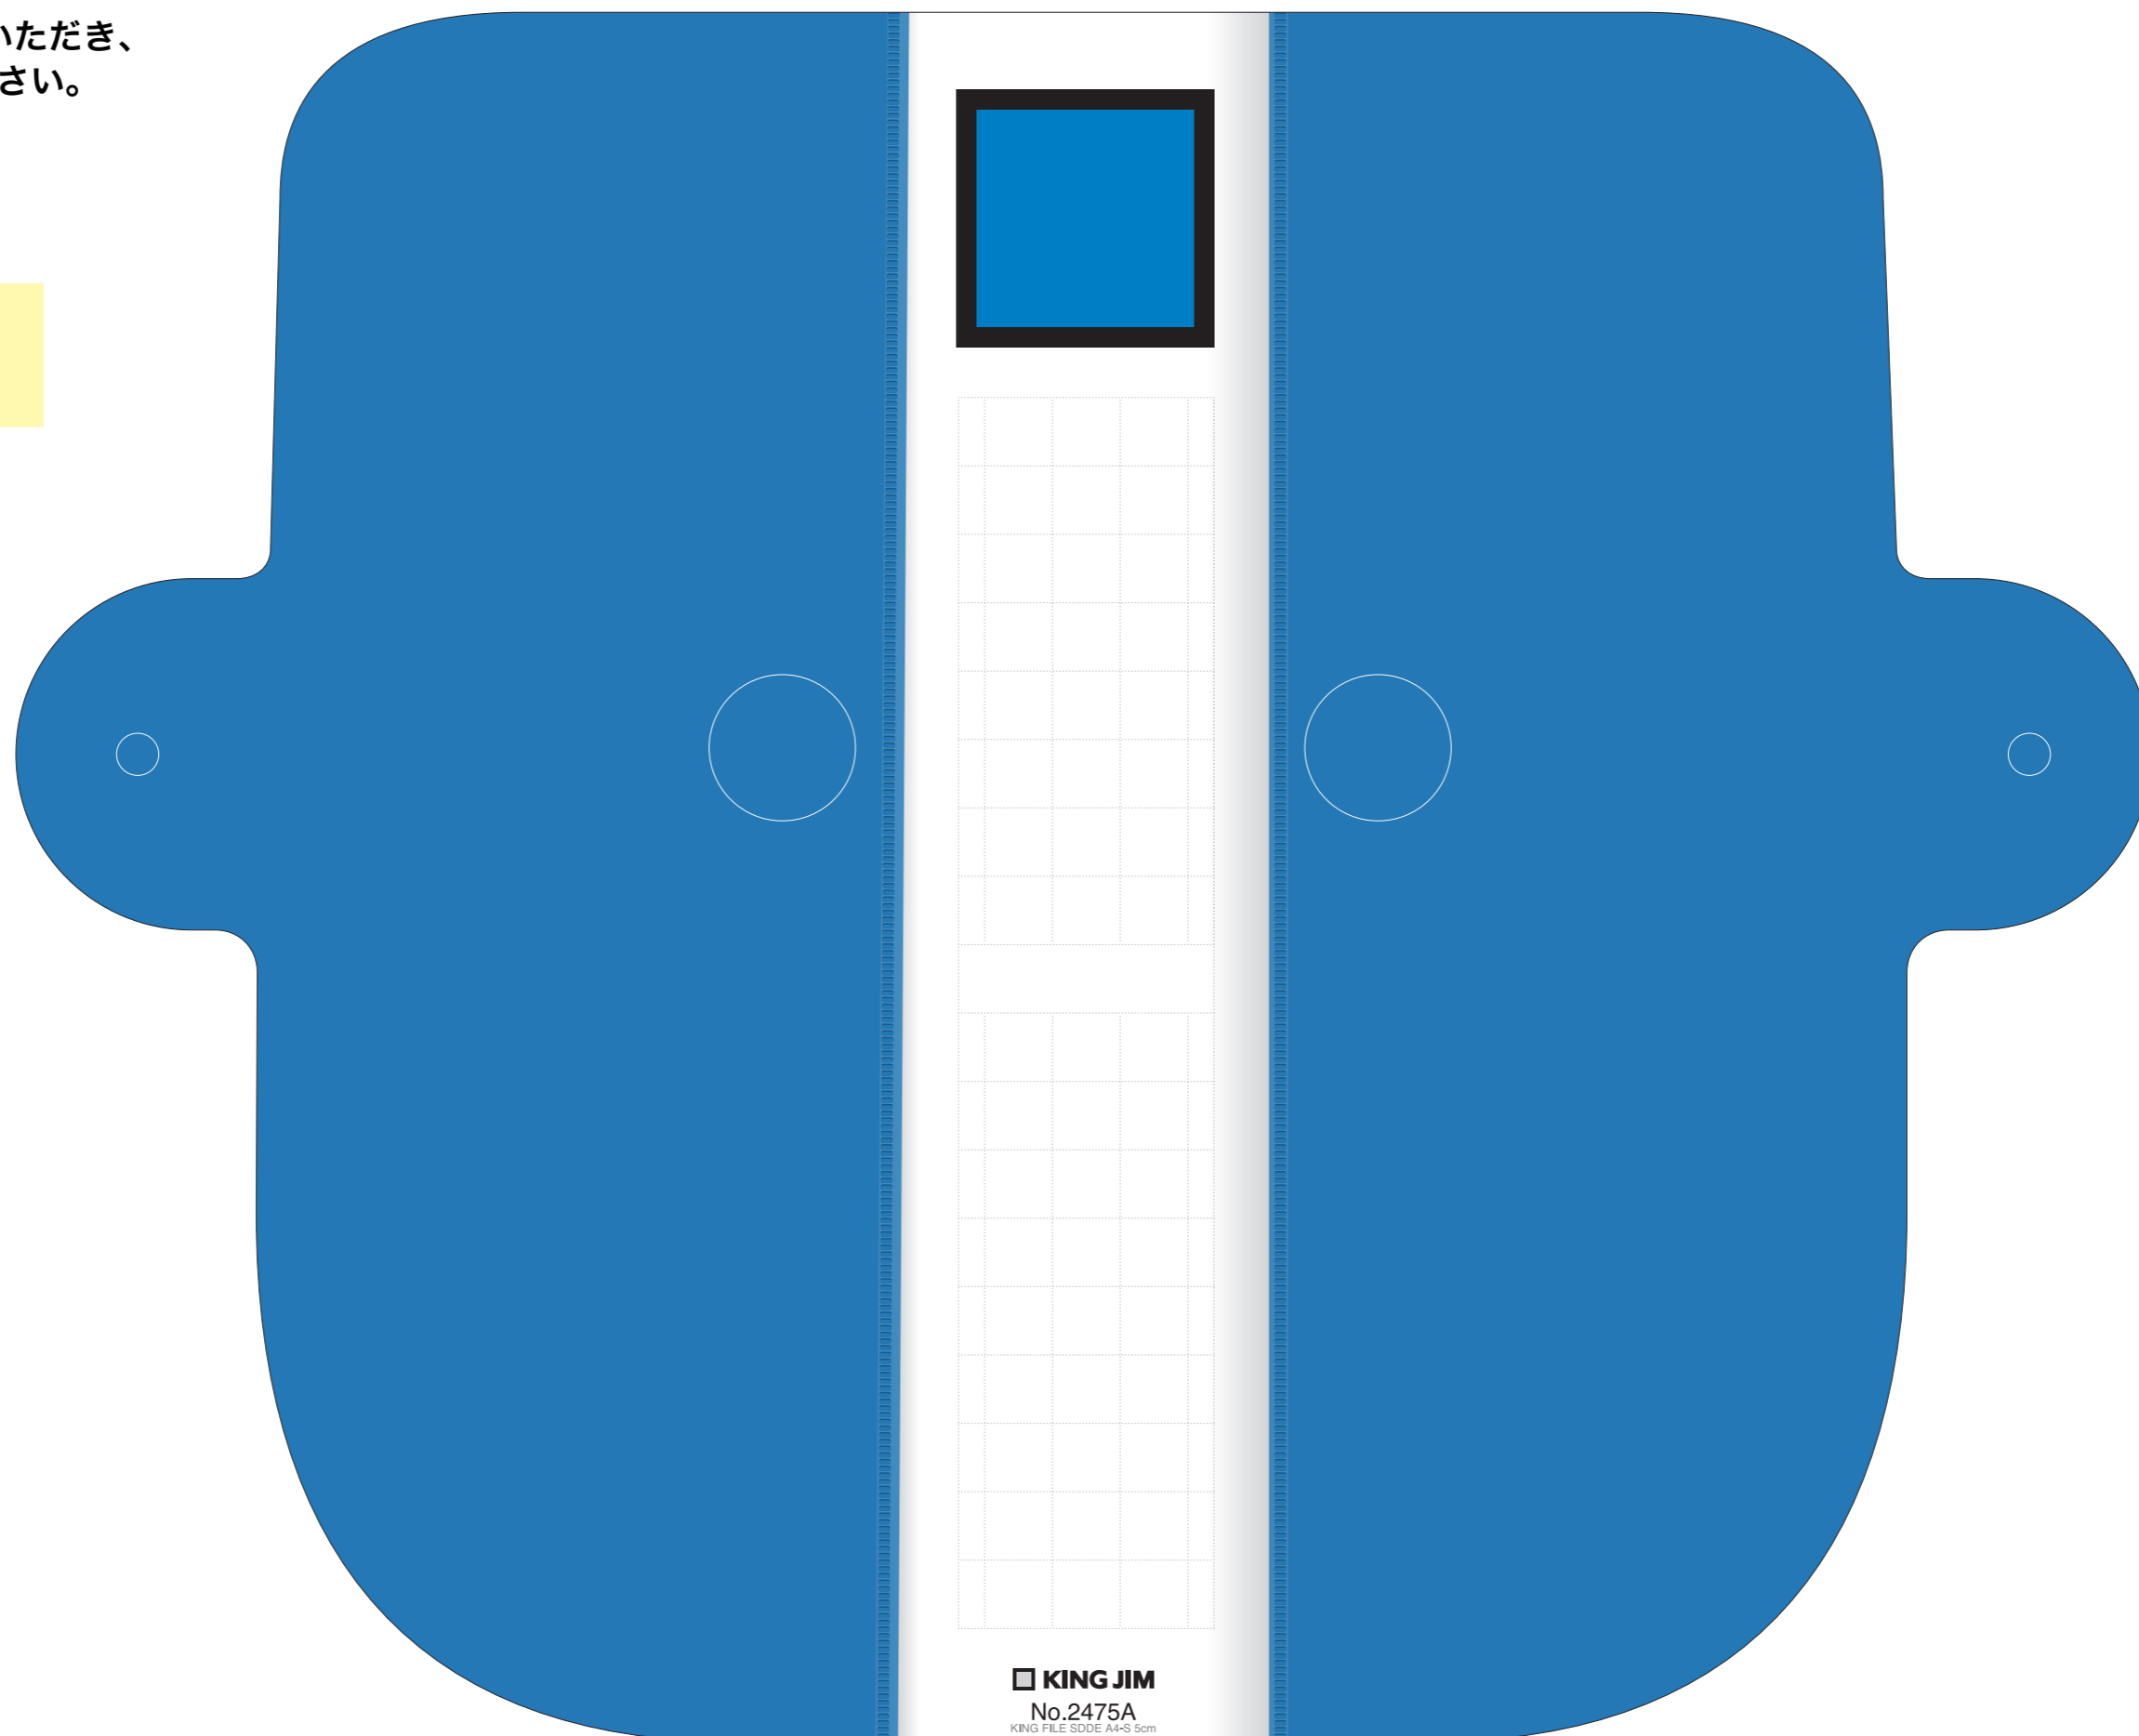

□ KING JIM

A3用紙横方向に印刷いただき、
切り取ってご利用ください。

輪ゴムのつけ方

□ KING JIM
No.2475A
KING FILE SDDE A4-S 5cm